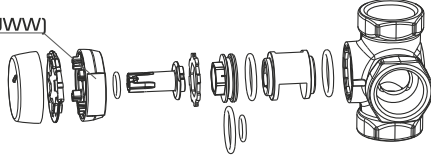

MISCHER

Serie VRG, VRB, VRH

VRG130, VRG330

VRG140, VRB140

VRG230

VRH130

Datumstempel (JJWW)

Mischer-Serie	für			Dichtungssatz		Stellknopf/Skala	
	Art. Nr.	DN	Hinweis	Bez.	Art. Nr.	Bez.	Art. Nr.
VRG130	116001xx - 116009xx, 116015xx - 116023xx, 116029xx - 116030xx 116038xx - 116041xx 116044xx - 116046xx	15/20		VRG802	17006900	VRG803	17006940
	116010xx - 116011xx 116024xx - 116025xx 116031xx	25			17006910		
	116012xx, 116026xx 116034xx - 116035xx	32/40	1), 3)		17006920		
	116013xx - 116014xx 116027xx - 116028xx	40/50	2), 4)		17006930		
	116036xx - 116037xx	50	1), 5)		17006950		
VRH130	117201xx - 117203xx	20		VRG802	17006910	VRG803	17006940
VRG140	116401xx - 116403xx 116408xx - 116410xx	15/20		VRG802	17006900	VRG803	17006940
	116404xx, 116411xx	25			17006910		
	116405xx, 116412xx 116415xx - 116416xx	32/40	1), 3)		17006920		
	116406xx - 116407xx 116413xx - 116414xx	40/50	2), 4)		17006930		
	116417xx - 116418xx	50	1), 5)		17006950		
VRG230	116201xx, 116206xx, 116211xx - 116212xx	20		VRG802	17006900	VRG803	17006940
	116202xx, 116207xx, 116213xx	25			17006910		
	116203xx, 116208xx 116214xx - 116215xx	32/40	1), 3)		17006920		
	116204xx - 116205xx 116209xx - 116210xx	40/50	2), 4)		17006930		
	116216xx - 116217xx	50	1), 5)		17006950		
VRG330	117001xx, 117006xx	20		VRG802	17006900	VRG803	17006940
	117002xx, 117007xx	25			17006910		
	117003xx, 117008xx 117011xx - 117012xx	32/40	1), 3)		17006920		
	117004xx - 117005xx 117009xx - 1170 10xx	40/50	2), 4)		17006930		
	117013xx - 117014xx	50	1), 5)		17006950		
VRB140	116601xx - 116602xx 116608xx - 116609xx 116615xx - 116616xx	15/20		VRG802	17006900	VRG803	17006940
	116604xx, 116611xx, 116617xx	25			17006910		
	116605xx, 116612xx 116620xx - 116621xx	32/40	1), 3)		17006920		
	116606xx - 116607xx 116613xx - 116614xx	40/50	2), 4)		17006930		
	116622xx - 116623xx	50	1), 5)		17006950		

Hinweis: 1) seit JJMM = 0908 2) bis zu JJMM = 0907 3) Innendurchmesser D = 40,8 mm 4) Innendurchmesser D = 57,8 mm 5) Innendurchmesser D = 53,8 mm