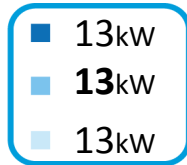

ENERG Y IJA
енергия · ενέργεια IE IA

DAIKIN ETVX16S18DA9W / EPRA18DAW1

A++

A

2019

811/2013