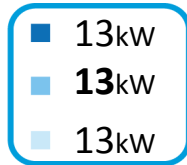

ENERG Y IJA
енергия · ενέργεια IE IA

DAIKIN ETVH16S23EA9W / EPRA18DAW1

A++

A

2019

811/2013