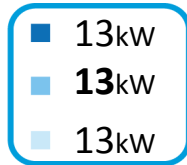

ENERG Y IJA
енергия · ενέργεια IE IA

DAIKIN ETVH16S23DA9W / EPRA16DAW1

A++

A

2019

811/2013