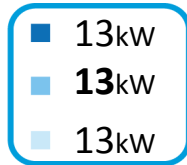

ENERG Y IJA
енергия · ενέργεια IE IA

DAIKIN ETVH16S18EA9W / EPRA18DAW1

A++

A

2019

811/2013