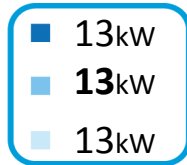

ENERG Y IJA
енергия · ενέργεια IE IA

DAIKIN ETVH16S18DA9W / EPRA18DAW1

A++

A

2019

811/2013