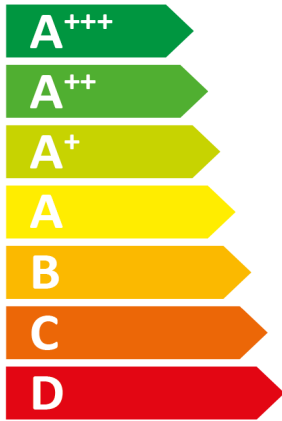

ENERG Y IJA
енергия · ενέργεια IE IA

DAIKIN ETBX16EA9W / EPRA16DAW1

55°C

35°C

A++

A+++

44 dB

54 dB