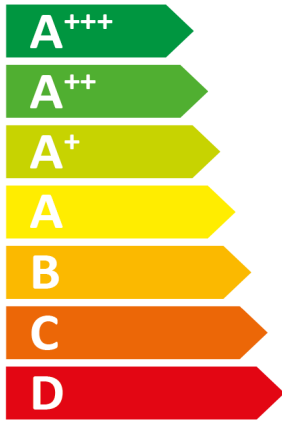

ENERG Y IJA
енергия · ενέργεια IE IA

DAIKIN ETBX16DA9W / EPRA18DAW1

55°C

35°C

A++

A+++

44 dB

54 dB