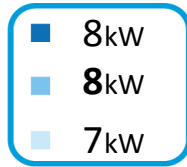

ENERG Y IJA
енергия · ενέργεια IE IA

DAIKIN ESHB08P50DA3 / ERGA08EAV3

A++

A

2019

811/2013