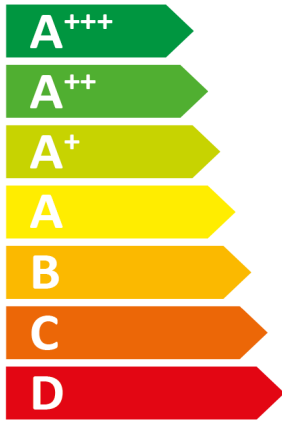

**ENERG** Y IJA  
енергия · ενέργεια IE IA

**DAIKIN** EHBX08EA6V / ERGA08EAV3

55°C

35°C

A++

A+++

42 dB

62 dB