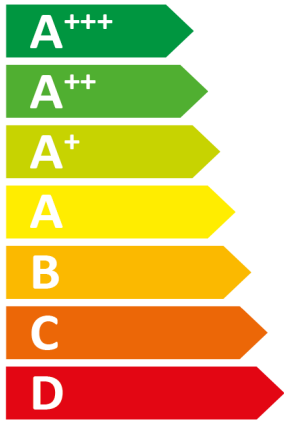

**ENERG** Y IJA  
енергия · ενέργεια IE IA

**DAIKIN** ΕΗΒΗ08ΕΑ6V / ERGA08ΕΑV3

55°C

35°C

A++

A+++

42 dB

62 dB