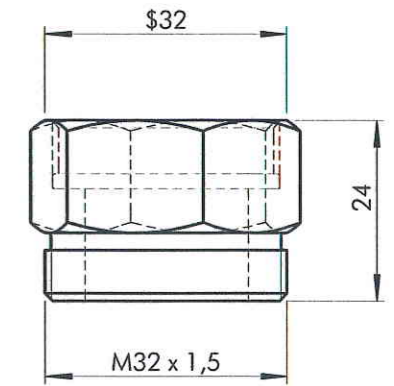

SAMSON 5825

52 757-011