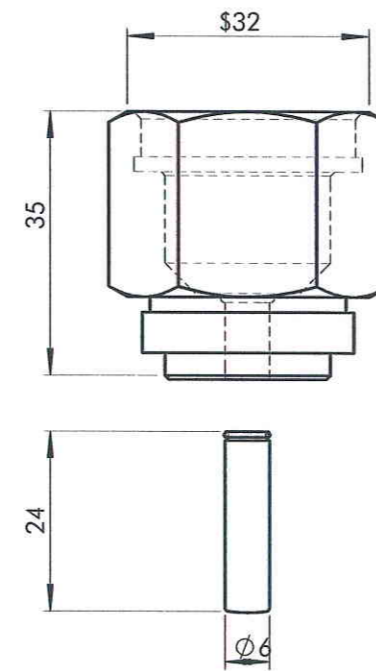

# GUIDE FOR ACTUATOR ADAPTERS KTM512 DN15-50

**TA-R25**

52 757-031

**TAHC MC55/100**

52 757-035

**TA NV/NVG 24**

52 757-041

**JCI VA-745x**