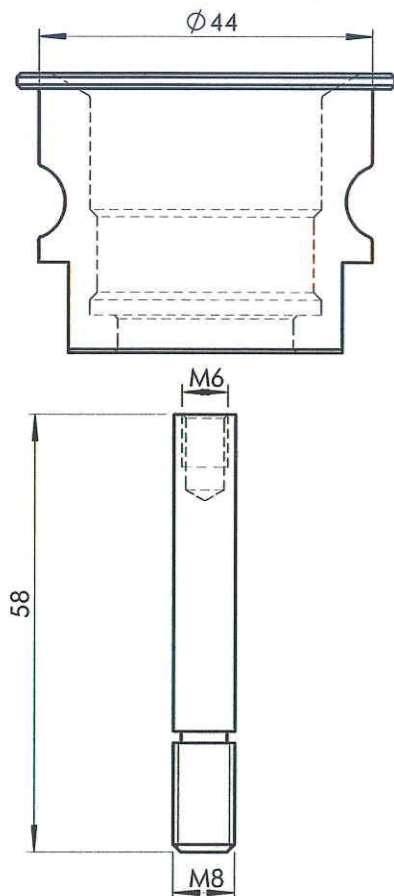

# GUIDE FOR ACTUATOR ADAPTERS KTM512 DN15-50

**TA-R25**

52 757-031

**TAHC MC55/100**

52 757-035

**TA NV/NVG 24**

52 757-041

**JCI VA-745x**

52 757-002

**DANFOSS AMV  
10,13,20,23**

52 757-008

**SAMSON 5825**

52 757-011

**TAC-FORTA M400, M800**

52 757-019

**SIEMENS SQX, SKB, SKD**

52 757-022

**TAHC MC100 FSE/FSR - 24**

52 757-026

**HONEYWELL ML**

52 757-042

\\SERVER3.Rozvoj\DESIGN\URADNO\OBDELAVA\2991