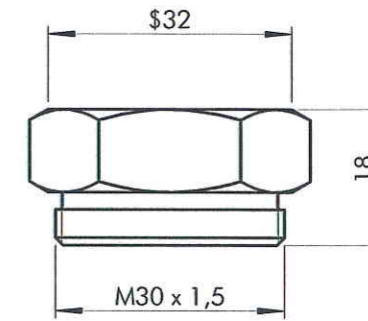

**DANFOSS AMV
10,13,20,23**

52 757-008