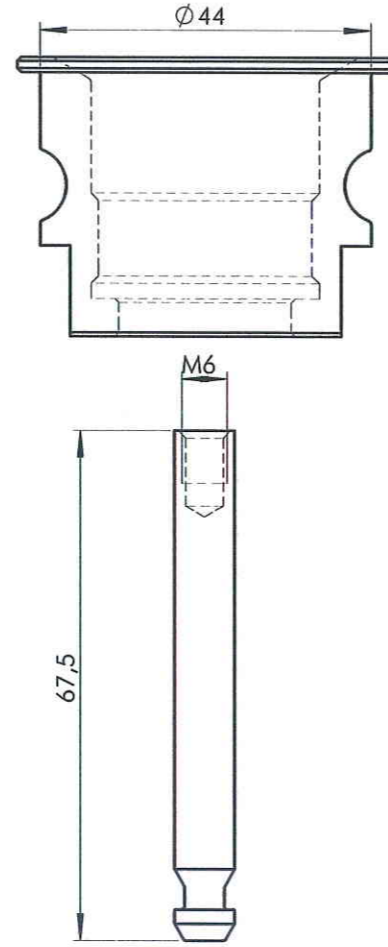

# GUIDE FOR ACTUATOR ADAPTERS KTM512 DN15-50

**TA-R25**

52 757-031

**TAHC MC55/100**

52 757-035

**TA NV/NVG 24**

52 757-041

**JCI VA-745x**

52 757-002

**DANFOSS AMV  
10,13,20,23**

52 757-008

**SAMSON 5825**

52 757-011

**TAC-FORTA M400, M800**

52 757-019

**SIEMENS SQX, SKB, SKD**

52 757-022

**TAHC MC100 FSE/FSR - 24**

52 757-026

**HONEYWELL ML**

52 757-042

\\SERVER3.Rozvoj\DESIGN\URADNO\OBDELAVA\2991