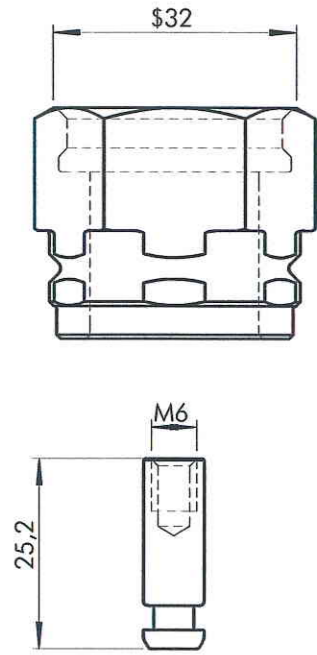

# GUIDE FOR ACTUATOR ADAPTERS KTM512 DN15-50

**TA-R25**

52 757-031

**TAHC MC55/100**

52 757-035

**TA NV/NVG 24**

52 757-041

**JCI VA-745x**

52 757-022

**TAHC MC100 FSE/FSR - 24**

52 757-026

**HONEYWELL ML**

52 757-042

\\SERVER3.Rozvoj\DESIGN\URADNO\OBDELAVA\2991