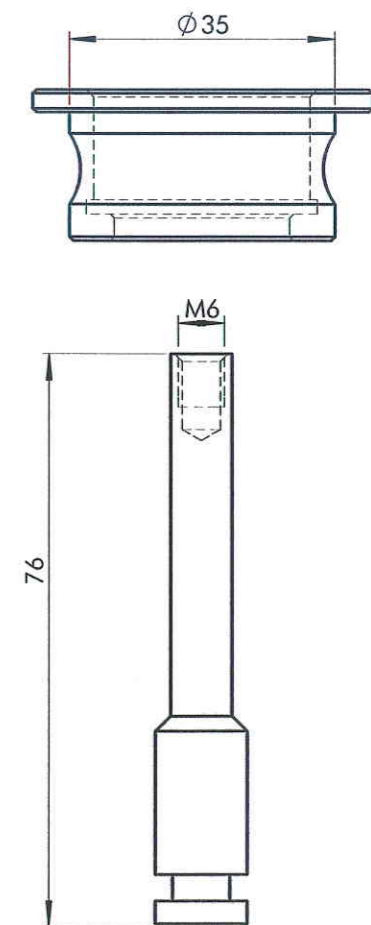

# GUIDE FOR ACTUATOR ADAPTERS KTM512 DN15-50

**TA-R25**

52 757-031

**TAHC MC55/100**

52 757-035

**TA NV/NVG 24**

52 757-041

**JCI VA-745x**

52 757-002

**DANFOSS AMV  
10,13,20,23**

52 757-008

**SAMSON 5825**

52 757-011

**TAC-FORTA M400, M800**

52 757-019

**SIEMENS SQX, SKB, SKD**

52 757-022

**TAHC MC100 FSE/FSR - 24**

52 757-026

**HONEYWELL ML**

52 757-042

\\SERVER3.Rozvoj\DESIGN\URADNO\OBDELAVA\2991