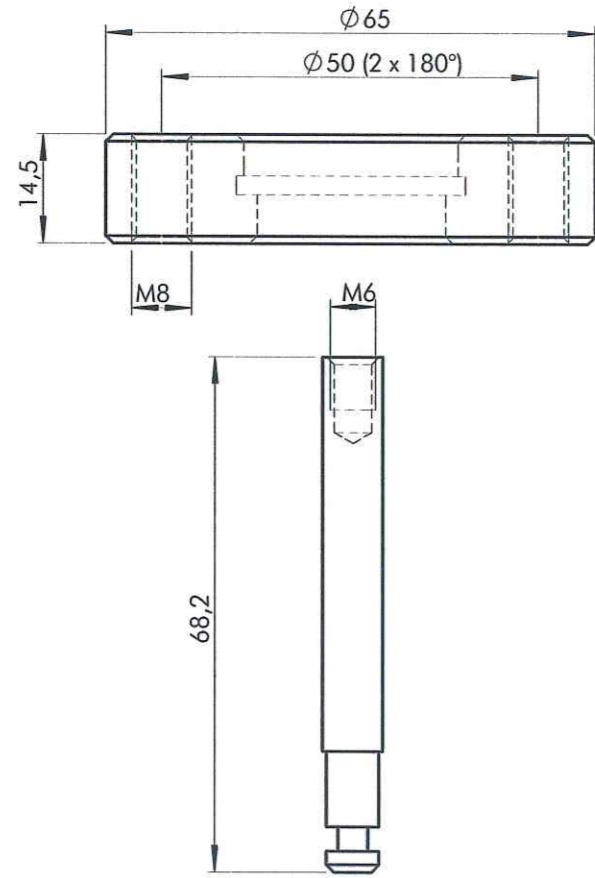

# GUIDE FOR ACTUATOR ADAPTERS KTM512 DN15-50

**TA-R25**

52 757-031

**TAHC MC55/100**

52 757-035

**TA NV/NVG 24**

52 757-041

**JCI VA-745x**