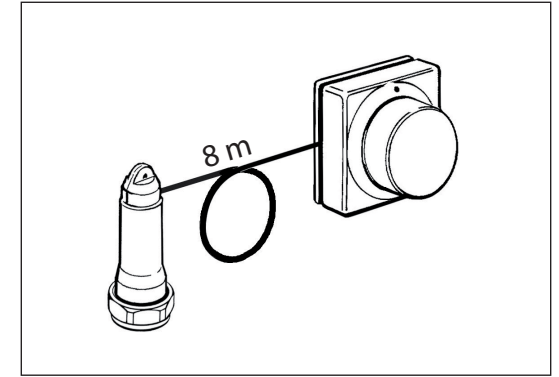

Danfoss

Ferneinstellelement Typ FEV-Z
für Heizung.

Wall temperature adjuster FEV-Z
for heating.

Montage

Installation