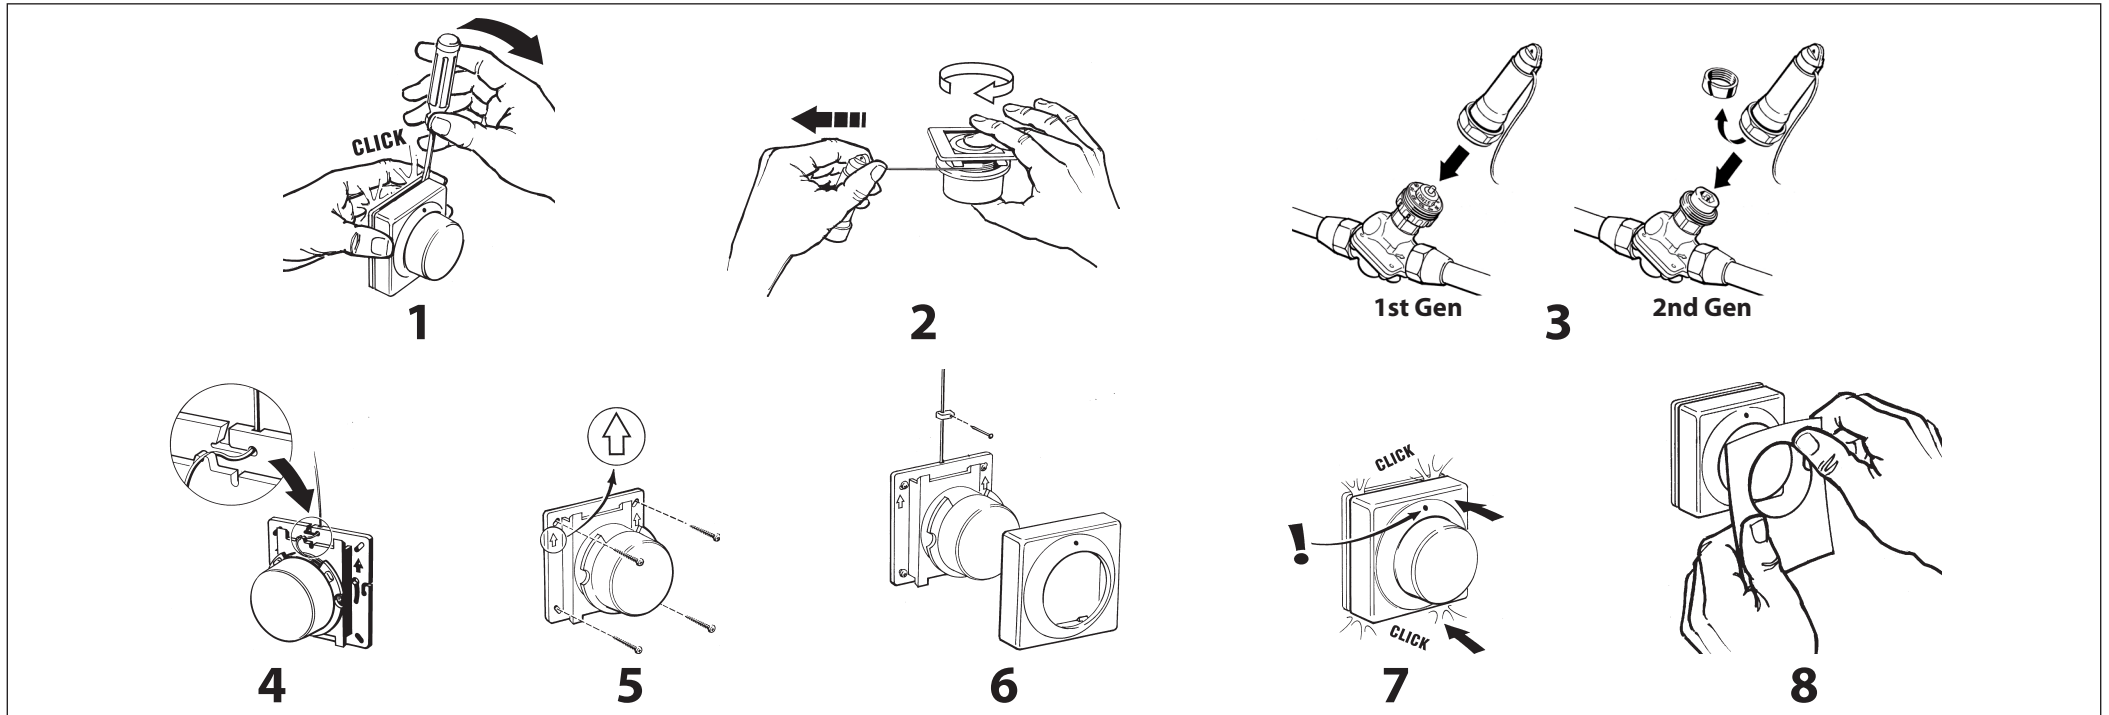

# Danfoss

Ferneinstellelement Typ FEV-Z  
für Heizung.

Wall temperature adjuster FEV-Z  
for heating.

Montage

Installation

# Danfoss

Ferneinstellelement Typ FEV-Z  
für Heizung.

Wall temperature adjuster FEV-Z  
for heating.

Montage

Installation

Begrenzung Limitation