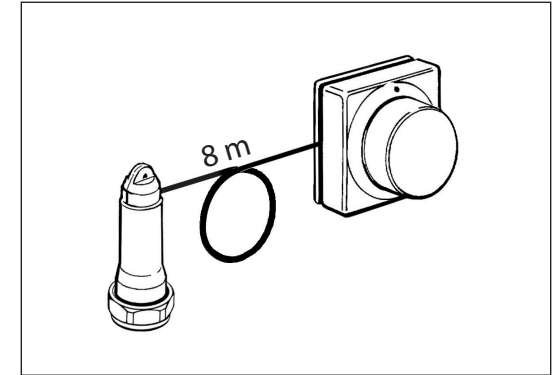

# Danfoss

Ferneinstellelement Typ FEV-Z  
für Heizung.

Wall temperature adjuster FEV-Z  
for heating.

Montage

Installation