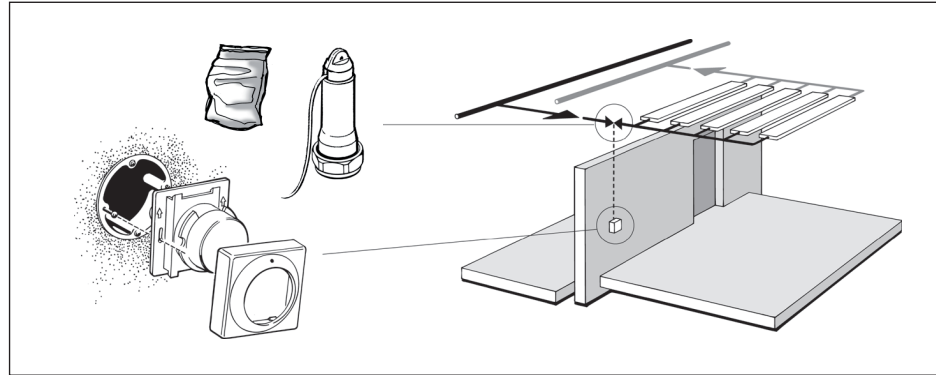

# Danfoss

Ferneinstellelement Typ FEV-Z  
für Heizung.

Wall temperature adjuster FEV-Z  
for heating.

Montage

Installation

# Danfoss

Ferneinstellelement Typ FEV-Z  
für Heizung.

Wall temperature adjuster FEV-Z  
for heating.

Montage

Installation

Begrenzung Limitation