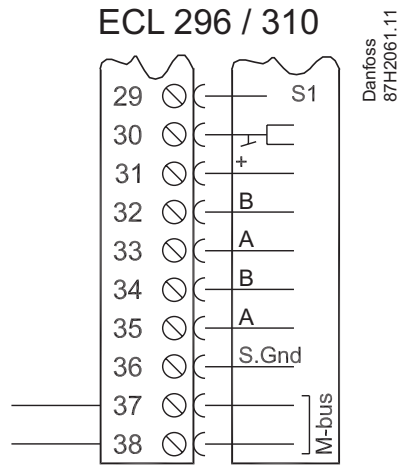

Installation Guide, ECL Comfort 296

230 V a.c., safety thermostat

A266, ex.

Danfoss Thermo-actuator ABV

Pt 1000 (1000 Ω / 0 °C)

S1...S8

S7

A230.1	A237.1	A247.1	A260.1	A266.1
	A237.2	A247.2		A266.2
		A247.3		A266.10

S7

A / B ?

A:

B:

A:

B:

ECA 30 / 31

Modbus

M-bus

Master / slave

A:

B:

C:

D:

Installation Guide, ECL Comfort 296

A: