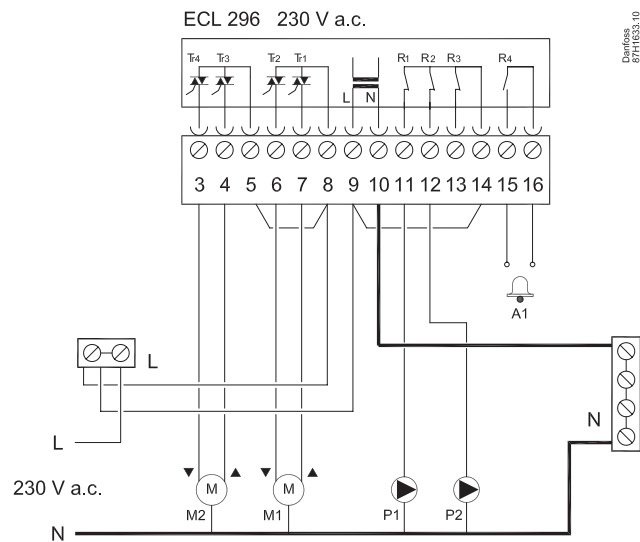

Danfoss
8PH1650.110

138 x 92 mm
IEC 61554

ECL Comfort 296
230 V a.c.

R		4 (2) A / 230 V a.c.
R		
Tr		0,2 A / 230 V a.c.

230 V a.c.

Danfoss
8711632.10

	R1	R2	R3	R4
A207.1	P1		X3	X4
A214.1	F1	P2	X3	A1
A214.2	F1	P2	X3	A1
A214.3	F1	P2	X3	A1
A214.4	F1	P2	X3	A1
A214.5	F1	P2	X3	A1
A214.6	F1	P2	X3	A1
A217.1	P1			A1
A217.2	P1	P2	P3	A1
A217.3	P1			A1
A230.1	P1	P2		A1
A230.2	P1	P2	P3	
A237.1	P1	P2	P3	A1
A237.2	P1	P2	P3	P4
A247.1	P1	P2	P3	A1
A247.2	P1	P2	P3	P4
A247.3	P1	P2	P3	P4
A260.1	P1	P2		A1
A266.1	P1	P2		A1
A266.2	P1	P2		A1
A266.9	P1	P2		A1
A266.10	P1	P2		A1
A267.1	P1	P2	P3	P4
A275.1	P1	B1		A1
A275.2	P1	B1	P3	A1
A275.3	P1	B1	P3	P4

Installation Guide, ECL Comfort 296

230 V a.c., safety thermostat

A266, ex.

Danfoss Thermo-actuator ABV

Pt 1000 (1000 Ω / 0 °C)

S1...S8

S7

A230.1	A237.1	A247.1	A260.1	A266.1
	A237.2	A247.2		A266.2
		A247.3		A266.10