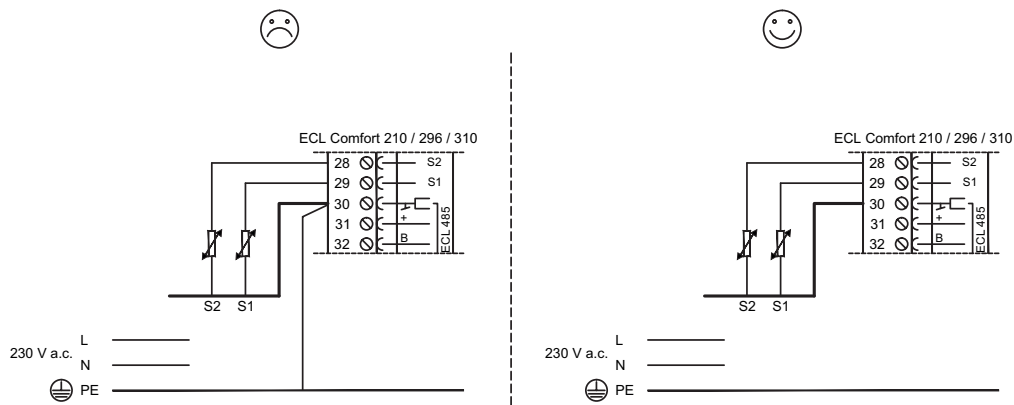

Danfoss
8PH1650.110

138 x 92 mm
IEC 61554

ECL Comfort 296
230 V a.c.

R		4 (2) A / 230 V a.c.
R		
Tr		0,2 A / 230 V a.c.

230 V a.c.

Danfoss
8711632.10

	R1	R2	R3	R4
A207.1	P1		X3	X4
A214.1	F1	P2	X3	A1
A214.2	F1	P2	X3	A1
A214.3	F1	P2	X3	A1
A214.4	F1	P2	X3	A1
A214.5	F1	P2	X3	A1
A214.6	F1	P2	X3	A1
A217.1	P1			A1
A217.2	P1	P2	P3	A1
A217.3	P1			A1
A230.1	P1	P2		A1
A230.2	P1	P2	P3	
A237.1	P1	P2	P3	A1
A237.2	P1	P2	P3	P4
A247.1	P1	P2	P3	A1
A247.2	P1	P2	P3	P4
A247.3	P1	P2	P3	P4
A260.1	P1	P2		A1
A266.1	P1	P2		A1
A266.2	P1	P2		A1
A266.9	P1	P2		A1
A266.10	P1	P2		A1
A267.1	P1	P2	P3	P4
A275.1	P1	B1		A1
A275.2	P1	B1	P3	A1
A275.3	P1	B1	P3	P4

Installation Guide, ECL Comfort 296

230 V a.c., safety thermostat

A266, ex.

Danfoss Thermo-actuator ABV

Pt 1000 (1000 Ω / 0 °C)

S1...S8

S7

A230.1	A237.1	A247.1	A260.1	A266.1
	A237.2	A247.2		A266.2
		A247.3		A266.10

S7

A / B ?

A:

B:

A:

B:

ECA 30 / 31

Modbus

M-bus

Master / slave

A:

B:

C:

D:

Installation Guide, ECL Comfort 296

A: