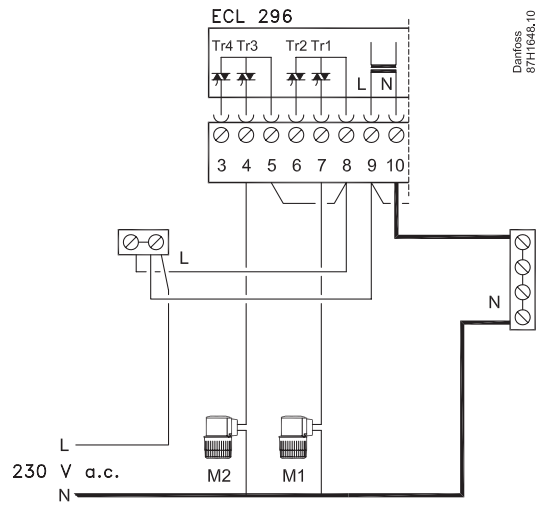

Danfoss
8PH1650.110

138 x 92 mm
IEC 61554

ECL Comfort 296
230 V a.c.

R		4 (2) A / 230 V a.c.
R		
Tr		0,2 A / 230 V a.c.

230 V a.c.

Danfoss
8711632.10

	R1	R2	R3	R4
A207.1	P1		X3	X4
A214.1	F1	P2	X3	A1
A214.2	F1	P2	X3	A1
A214.3	F1	P2	X3	A1
A214.4	F1	P2	X3	A1
A214.5	F1	P2	X3	A1
A214.6	F1	P2	X3	A1
A217.1	P1			A1
A217.2	P1	P2	P3	A1
A217.3	P1			A1
A230.1	P1	P2		A1
A230.2	P1	P2	P3	
A237.1	P1	P2	P3	A1
A237.2	P1	P2	P3	P4
A247.1	P1	P2	P3	A1
A247.2	P1	P2	P3	P4
A247.3	P1	P2	P3	P4
A260.1	P1	P2		A1
A266.1	P1	P2		A1
A266.2	P1	P2		A1
A266.9	P1	P2		A1
A266.10	P1	P2		A1
A267.1	P1	P2	P3	P4
A275.1	P1	B1		A1
A275.2	P1	B1	P3	A1
A275.3	P1	B1	P3	P4

Installation Guide, ECL Comfort 296

230 V a.c., safety thermostat

A266, ex.

Danfoss Thermo-actuator ABV

Pt 1000 (1000 Ω / 0 °C)

S1...S8

S7

A230.1	A237.1	A247.1	A260.1	A266.1
	A237.2	A247.2		A266.2
		A247.3		A266.10

S7

A / B ?

A:

B:

A:

B:

ECA 30 / 31

Modbus

M-bus

Master / slave

A:

B:

C:

D:

Installation Guide, ECL Comfort 296

A: