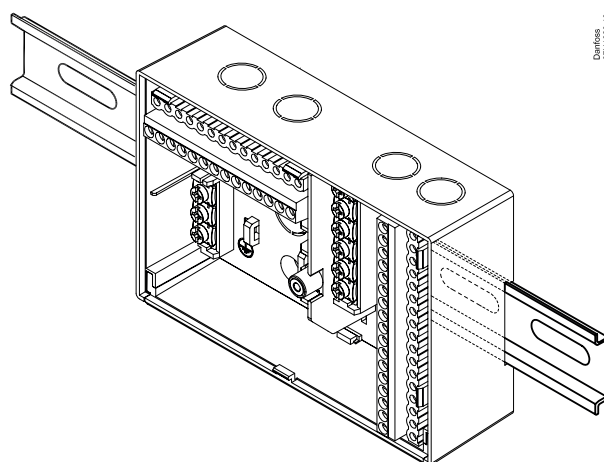

Danfoss
8PH1650.110