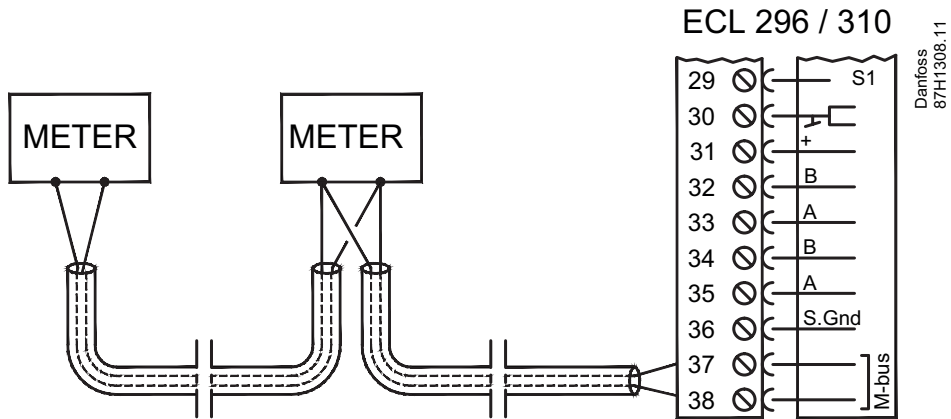

Installation Guide, ECL Comfort 296

230 V a.c., safety thermostat

A266, ex.

Danfoss Thermo-actuator ABV

Pt 1000 (1000 Ω / 0 °C)

S1...S8

S7

A230.1	A237.1	A247.1	A260.1	A266.1
	A237.2	A247.2		A266.2
		A247.3		A266.10

S7

A / B ?

A:

B:

A:

B:

ECA 30 / 31

Modbus

M-bus

Master / slave

A:

B:

C:

D:

Installation Guide, ECL Comfort 296

A: