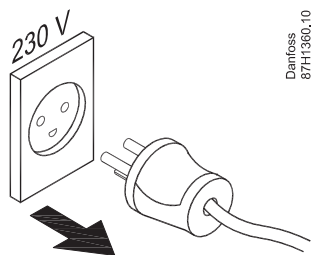

Installation Guide

ECL Comfort 296

(code no. 087H3000, 230 V a.c.)

Danfoss
87H1638.10

Danfoss
87H1638.10

? <http://heating.danfoss.com> Documentation A2xx
Installation
guide

Danfoss
8PH1650.110

Danfoss
8PH1650.110

Danfoss
8PH1650.110

138 x 92 mm
IEC 61554

ECL Comfort 296
230 V a.c.

R		4 (2) A / 230 V a.c.
R		
Tr		0,2 A / 230 V a.c.

230 V a.c.

Danfoss
8711632.10

	R1	R2	R3	R4
A207.1	P1		X3	X4
A214.1	F1	P2	X3	A1
A214.2	F1	P2	X3	A1
A214.3	F1	P2	X3	A1
A214.4	F1	P2	X3	A1
A214.5	F1	P2	X3	A1
A214.6	F1	P2	X3	A1
A217.1	P1			A1
A217.2	P1	P2	P3	A1
A217.3	P1			A1
A230.1	P1	P2		A1
A230.2	P1	P2	P3	
A237.1	P1	P2	P3	A1
A237.2	P1	P2	P3	P4
A247.1	P1	P2	P3	A1
A247.2	P1	P2	P3	P4
A247.3	P1	P2	P3	P4
A260.1	P1	P2		A1
A266.1	P1	P2		A1
A266.2	P1	P2		A1
A266.9	P1	P2		A1
A266.10	P1	P2		A1
A267.1	P1	P2	P3	P4
A275.1	P1	B1		A1
A275.2	P1	B1	P3	A1
A275.3	P1	B1	P3	P4

Installation Guide, ECL Comfort 296

230 V a.c., safety thermostat

A266, ex.

Danfoss Thermo-actuator ABV

Pt 1000 (1000 Ω / 0 °C)

S1...S8

S7

A230.1	A237.1	A247.1	A260.1	A266.1
	A237.2	A247.2		A266.2
		A247.3		A266.10