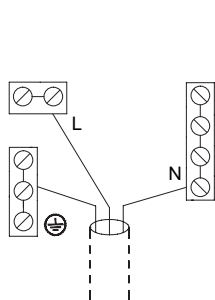

Installation Guide

ECL Comfort 296

(code no. 087H3000, 230 V a.c.)

Danfoss
87H1638.10

Danfoss
87H1638.10

? <http://heating.danfoss.com> Documentation A2xx
Installation
guide

Danfoss
8PH1650.110

Danfoss
8PH1650.110

Danfoss
8PH1650.110

138 x 92 mm
IEC 61554

ECL Comfort 296
230 V a.c.

R		4 (2) A / 230 V a.c.
R		
Tr		0,2 A / 230 V a.c.

230 V a.c.

Danfoss
8711632.10

	R1	R2	R3	R4
A207.1	P1		X3	X4
A214.1	F1	P2	X3	A1
A214.2	F1	P2	X3	A1
A214.3	F1	P2	X3	A1
A214.4	F1	P2	X3	A1
A214.5	F1	P2	X3	A1
A214.6	F1	P2	X3	A1
A217.1	P1			A1
A217.2	P1	P2	P3	A1
A217.3	P1			A1
A230.1	P1	P2		A1
A230.2	P1	P2	P3	
A237.1	P1	P2	P3	A1
A237.2	P1	P2	P3	P4
A247.1	P1	P2	P3	A1
A247.2	P1	P2	P3	P4
A247.3	P1	P2	P3	P4
A260.1	P1	P2		A1
A266.1	P1	P2		A1
A266.2	P1	P2		A1
A266.9	P1	P2		A1
A266.10	P1	P2		A1
A267.1	P1	P2	P3	P4
A275.1	P1	B1		A1
A275.2	P1	B1	P3	A1
A275.3	P1	B1	P3	P4

Installation Guide, ECL Comfort 296

230 V a.c., safety thermostat

A266, ex.

Danfoss Thermo-actuator ABV

Pt 1000 (1000 Ω / 0 °C)

S1...S8

S7

A230.1	A237.1	A247.1	A260.1	A266.1
	A237.2	A247.2		A266.2
		A247.3		A266.10

S7

A / B ?

A:

B:

A:

B:

ECA 30 / 31

Modbus