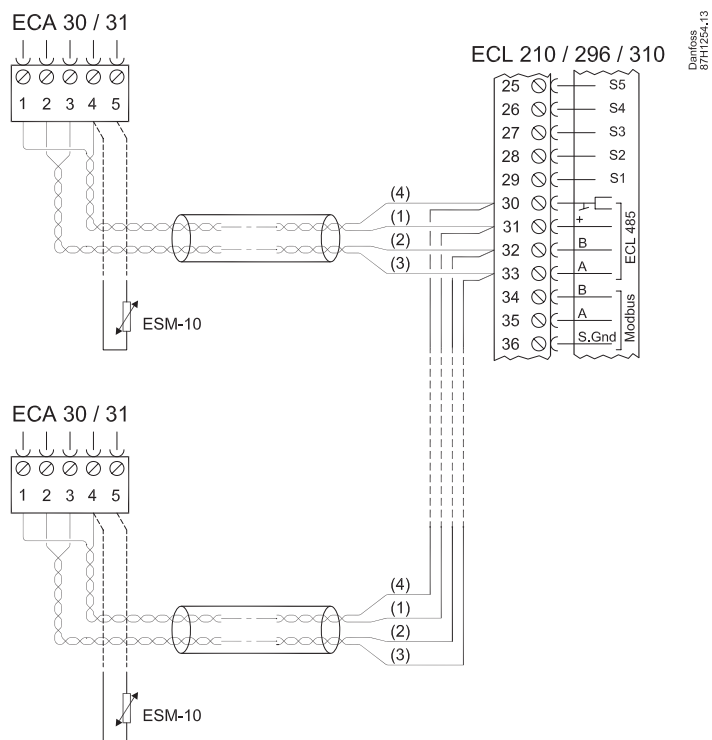

S7

A / B ?

A:

B:

A:

B:

ECA 30 / 31

Modbus

M-bus

Master / slave

A:

B:

C:

D:

Installation Guide, ECL Comfort 296

A: