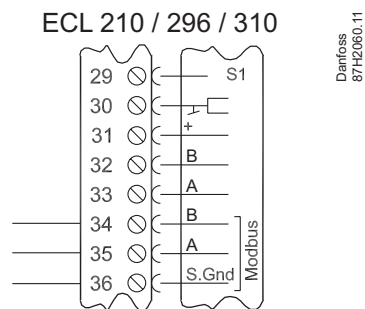

Installation Guide, ECL Comfort 296

230 V a.c., safety thermostat

A266, ex.

Danfoss Thermo-actuator ABV

Pt 1000 (1000 Ω / 0 °C)

S1...S8

S7

A230.1	A237.1	A247.1	A260.1	A266.1
	A237.2	A247.2		A266.2
		A247.3		A266.10

S7

A / B ?

A:

B:

A:

B:

ECA 30 / 31

Modbus

M-bus

Master / slave

A:

B:

C:

D:

Installation Guide, ECL Comfort 296

A: