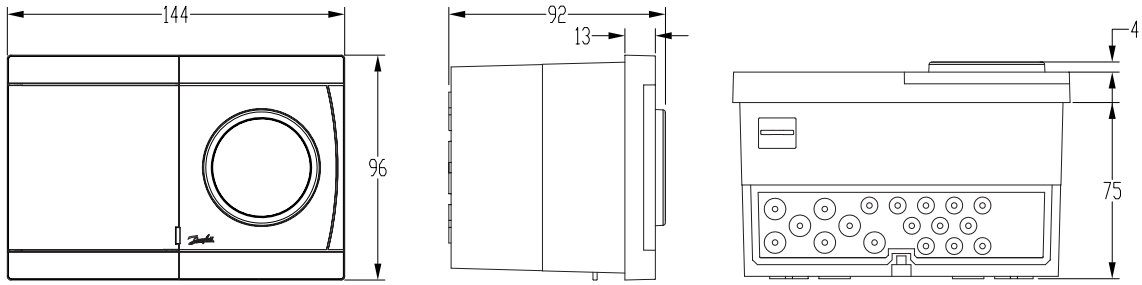

Installation Guide

ECL Comfort 296

(code no. 087H3000, 230 V a.c.)

Danfoss
87H1638.10