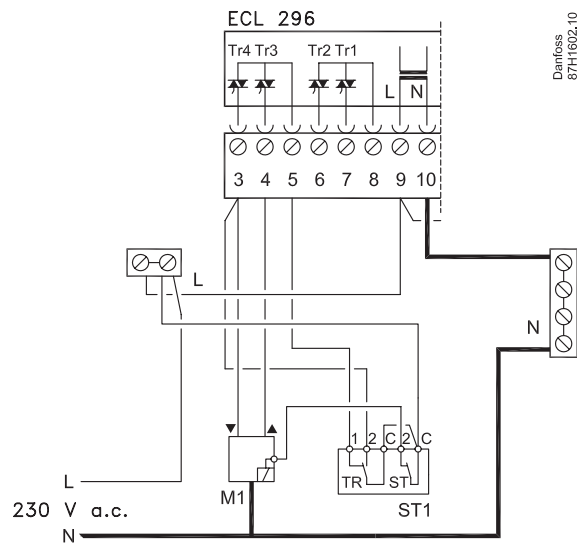

Installation Guide

ECL Comfort 296

(code no. 087H3000, 230 V a.c.)

Danfoss
87H1638.10

Danfoss
87H1638.10

? <http://heating.danfoss.com> Documentation A2xx
Installation
guide

Danfoss
8PH1650.110

Danfoss
8PH1650.110

Danfoss
8PH1650.110

138 x 92 mm
IEC 61554

ECL Comfort 296
230 V a.c.

R		4 (2) A / 230 V a.c.
R		
Tr		0,2 A / 230 V a.c.

230 V a.c.

Danfoss
8711632.10

	R1	R2	R3	R4
A207.1	P1		X3	X4
A214.1	F1	P2	X3	A1
A214.2	F1	P2	X3	A1
A214.3	F1	P2	X3	A1
A214.4	F1	P2	X3	A1
A214.5	F1	P2	X3	A1
A214.6	F1	P2	X3	A1
A217.1	P1			A1
A217.2	P1	P2	P3	A1
A217.3	P1			A1
A230.1	P1	P2		A1
A230.2	P1	P2	P3	
A237.1	P1	P2	P3	A1
A237.2	P1	P2	P3	P4
A247.1	P1	P2	P3	A1
A247.2	P1	P2	P3	P4
A247.3	P1	P2	P3	P4
A260.1	P1	P2		A1
A266.1	P1	P2		A1
A266.2	P1	P2		A1
A266.9	P1	P2		A1
A266.10	P1	P2		A1
A267.1	P1	P2	P3	P4
A275.1	P1	B1		A1
A275.2	P1	B1	P3	A1
A275.3	P1	B1	P3	P4

Installation Guide, ECL Comfort 296

230 V a.c., safety thermostat

A266, ex.

Danfoss Thermo-actuator ABV

Pt 1000 (1000 Ω / 0 °C)

S1...S8

S7

A230.1	A237.1	A247.1	A260.1	A266.1
	A237.2	A247.2		A266.2
		A247.3		A266.10

S7

A / B ?

A:

B:

A:

B:

ECA 30 / 31

Modbus