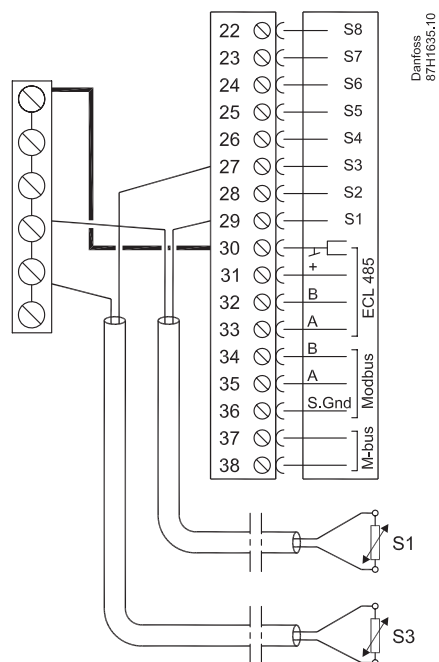

Danfoss
8PH1650.110

138 x 92 mm
IEC 61554

ECL Comfort 296
230 V a.c.

R		4 (2) A / 230 V a.c.
R		
Tr		0,2 A / 230 V a.c.

230 V a.c.

Danfoss
8711632.10

	R1	R2	R3	R4
A207.1	P1		X3	X4
A214.1	F1	P2	X3	A1
A214.2	F1	P2	X3	A1
A214.3	F1	P2	X3	A1
A214.4	F1	P2	X3	A1
A214.5	F1	P2	X3	A1
A214.6	F1	P2	X3	A1
A217.1	P1			A1
A217.2	P1	P2	P3	A1
A217.3	P1			A1
A230.1	P1	P2		A1
A230.2	P1	P2	P3	
A237.1	P1	P2	P3	A1
A237.2	P1	P2	P3	P4
A247.1	P1	P2	P3	A1
A247.2	P1	P2	P3	P4
A247.3	P1	P2	P3	P4
A260.1	P1	P2		A1
A266.1	P1	P2		A1
A266.2	P1	P2		A1
A266.9	P1	P2		A1
A266.10	P1	P2		A1
A267.1	P1	P2	P3	P4
A275.1	P1	B1		A1
A275.2	P1	B1	P3	A1
A275.3	P1	B1	P3	P4

Installation Guide, ECL Comfort 296

230 V a.c., safety thermostat

A266, ex.

Danfoss Thermo-actuator ABV

Pt 1000 (1000 Ω / 0 °C)

S1...S8

S7

A230.1	A237.1	A247.1	A260.1	A266.1
	A237.2	A247.2		A266.2
		A247.3		A266.10

S7

A / B ?

A:

B:

A:

B:

ECA 30 / 31

Modbus

M-bus

Master / slave

A:

B:

C:

D:

Installation Guide, ECL Comfort 296

A: