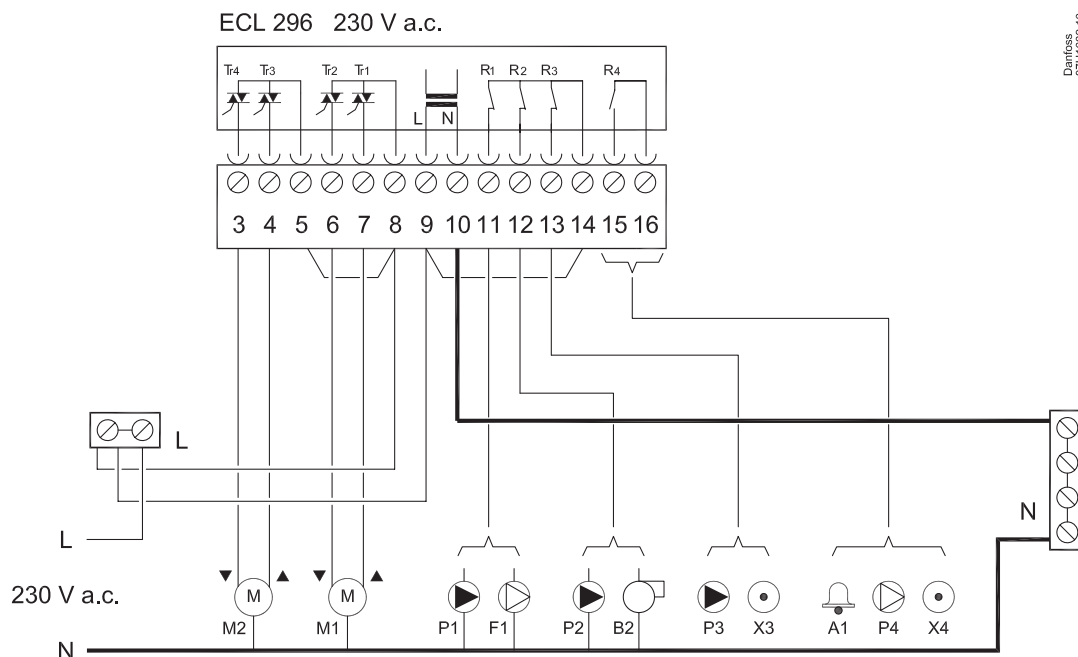

Installation Guide

ECL Comfort 296

(code no. 087H3000, 230 V a.c.)

Danfoss
87H1638.10

Danfoss
87H1638.10

? <http://heating.danfoss.com> Documentation A2xx
Installation
guide

Danfoss
8PH1650.110

Danfoss
8PH1650.110

Danfoss
8PH1650.110

138 x 92 mm
IEC 61554

ECL Comfort 296
230 V a.c.

R		4 (2) A / 230 V a.c.
R		
Tr		0,2 A / 230 V a.c.

230 V a.c.

Danfoss
8711632.10

	R1	R2	R3	R4
A207.1	P1		X3	X4
A214.1	F1	P2	X3	A1
A214.2	F1	P2	X3	A1
A214.3	F1	P2	X3	A1
A214.4	F1	P2	X3	A1
A214.5	F1	P2	X3	A1
A214.6	F1	P2	X3	A1
A217.1	P1			A1
A217.2	P1	P2	P3	A1
A217.3	P1			A1
A230.1	P1	P2		A1
A230.2	P1	P2	P3	
A237.1	P1	P2	P3	A1
A237.2	P1	P2	P3	P4
A247.1	P1	P2	P3	A1
A247.2	P1	P2	P3	P4
A247.3	P1	P2	P3	P4
A260.1	P1	P2		A1
A266.1	P1	P2		A1
A266.2	P1	P2		A1
A266.9	P1	P2		A1
A266.10	P1	P2		A1
A267.1	P1	P2	P3	P4
A275.1	P1	B1		A1
A275.2	P1	B1	P3	A1
A275.3	P1	B1	P3	P4

Installation Guide, ECL Comfort 296

230 V a.c., safety thermostat

A266, ex.

Danfoss Thermo-actuator ABV

Pt 1000 (1000 Ω / 0 °C)

S1...S8

S7

A230.1	A237.1	A247.1	A260.1	A266.1
	A237.2	A247.2		A266.2
		A247.3		A266.10

S7

A / B ?

A:

B:

A:

B:

ECA 30 / 31

Modbus