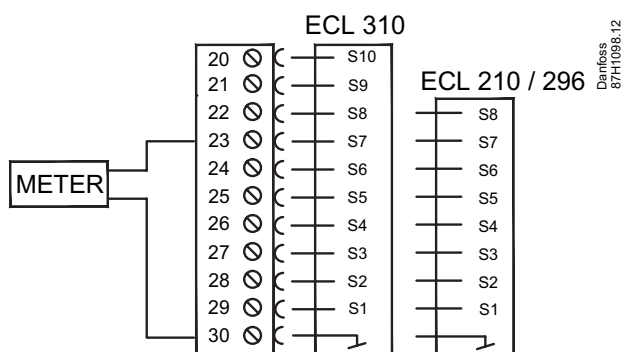

Danfoss
8PH1650.110

138 x 92 mm
IEC 61554

ECL Comfort 296
230 V a.c.

R		4 (2) A / 230 V a.c.
R		
Tr		0,2 A / 230 V a.c.

230 V a.c.

Danfoss
8711632.10

	R1	R2	R3	R4
A207.1	P1		X3	X4
A214.1	F1	P2	X3	A1
A214.2	F1	P2	X3	A1
A214.3	F1	P2	X3	A1
A214.4	F1	P2	X3	A1
A214.5	F1	P2	X3	A1
A214.6	F1	P2	X3	A1
A217.1	P1			A1
A217.2	P1	P2	P3	A1
A217.3	P1			A1
A230.1	P1	P2		A1
A230.2	P1	P2	P3	
A237.1	P1	P2	P3	A1
A237.2	P1	P2	P3	P4
A247.1	P1	P2	P3	A1
A247.2	P1	P2	P3	P4
A247.3	P1	P2	P3	P4
A260.1	P1	P2		A1
A266.1	P1	P2		A1
A266.2	P1	P2		A1
A266.9	P1	P2		A1
A266.10	P1	P2		A1
A267.1	P1	P2	P3	P4
A275.1	P1	B1		A1
A275.2	P1	B1	P3	A1
A275.3	P1	B1	P3	P4

Installation Guide, ECL Comfort 296

230 V a.c., safety thermostat

A266, ex.

Danfoss Thermo-actuator ABV

Pt 1000 (1000 Ω / 0 °C)

S1...S8

S7

A230.1	A237.1	A247.1	A260.1	A266.1
	A237.2	A247.2		A266.2
		A247.3		A266.10

S7

A / B ?

A:

B:

A:

B:

ECA 30 / 31

Modbus