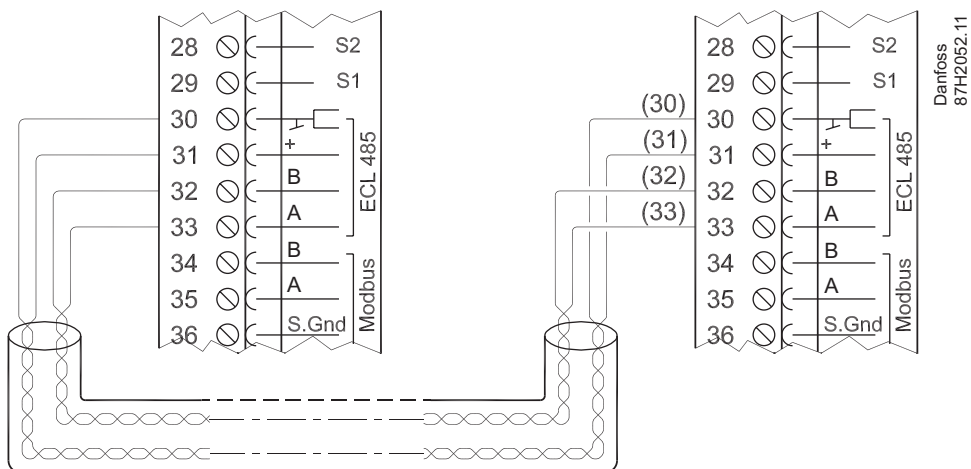

Installation Guide, ECL Comfort 296

230 V a.c., safety thermostat

A266, ex.

Danfoss Thermo-actuator ABV

Pt 1000 (1000 Ω / 0 °C)

S1...S8

S7

A230.1	A237.1	A247.1	A260.1	A266.1
	A237.2	A247.2		A266.2
		A247.3		A266.10

S7

A / B ?

A:

B:

A:

B:

ECA 30 / 31

Modbus

M-bus

Master / slave

A:

B:

C:

D:

Installation Guide, ECL Comfort 296

A: