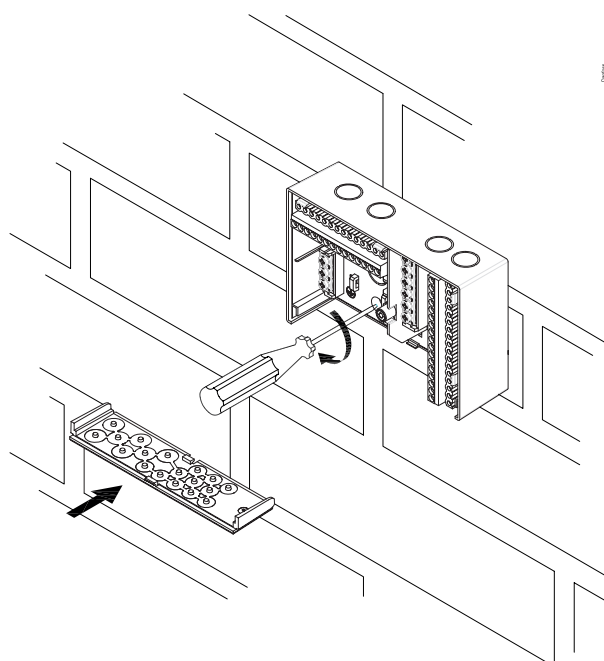

Installation Guide

ECL Comfort 296

(code no. 087H3000, 230 V a.c.)

Danfoss
87H1638.10

Danfoss
87H1638.10

? <http://heating.danfoss.com> Documentation A2xx
Installation
guide

Danfoss
8PH1650.110

Danfoss
8PH1650.110

Danfoss
8PH1650.110

138 x 92 mm
IEC 61554

ECL Comfort 296
230 V a.c.

R		4 (2) A / 230 V a.c.
R		
Tr		0,2 A / 230 V a.c.

230 V a.c.

Danfoss
8711632.10

	R1	R2	R3	R4
A207.1	P1		X3	X4
A214.1	F1	P2	X3	A1
A214.2	F1	P2	X3	A1
A214.3	F1	P2	X3	A1
A214.4	F1	P2	X3	A1
A214.5	F1	P2	X3	A1
A214.6	F1	P2	X3	A1
A217.1	P1			A1
A217.2	P1	P2	P3	A1
A217.3	P1			A1
A230.1	P1	P2		A1
A230.2	P1	P2	P3	
A237.1	P1	P2	P3	A1
A237.2	P1	P2	P3	P4
A247.1	P1	P2	P3	A1
A247.2	P1	P2	P3	P4
A247.3	P1	P2	P3	P4
A260.1	P1	P2		A1
A266.1	P1	P2		A1
A266.2	P1	P2		A1
A266.9	P1	P2		A1
A266.10	P1	P2		A1
A267.1	P1	P2	P3	P4
A275.1	P1	B1		A1
A275.2	P1	B1	P3	A1
A275.3	P1	B1	P3	P4

Installation Guide, ECL Comfort 296

230 V a.c., safety thermostat

A266, ex.

Danfoss Thermo-actuator ABV

Pt 1000 (1000 Ω / 0 °C)

S1...S8

S7

A230.1	A237.1	A247.1	A260.1	A266.1
	A237.2	A247.2		A266.2
		A247.3		A266.10