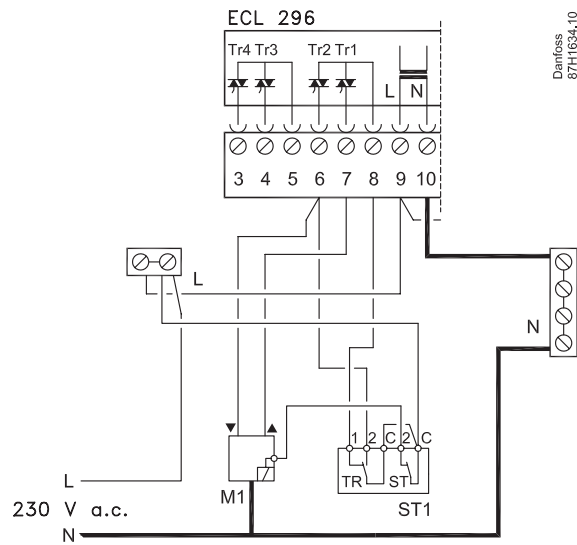

Installation Guide

ECL Comfort 296

(code no. 087H3000, 230 V a.c.)

Danfoss
87H1638.10

Danfoss
87H1638.10

? <http://heating.danfoss.com> Documentation A2xx
Installation
guide

Danfoss
8PH1650.110

Danfoss
8PH1650.110

Danfoss
8PH1650.110

138 x 92 mm
IEC 61554

ECL Comfort 296
230 V a.c.

R		4 (2) A / 230 V a.c.
R		
Tr		0,2 A / 230 V a.c.

230 V a.c.

Danfoss
8711632.10

	R1	R2	R3	R4
A207.1	P1		X3	X4
A214.1	F1	P2	X3	A1
A214.2	F1	P2	X3	A1
A214.3	F1	P2	X3	A1
A214.4	F1	P2	X3	A1
A214.5	F1	P2	X3	A1
A214.6	F1	P2	X3	A1
A217.1	P1			A1
A217.2	P1	P2	P3	A1
A217.3	P1			A1
A230.1	P1	P2		A1
A230.2	P1	P2	P3	
A237.1	P1	P2	P3	A1
A237.2	P1	P2	P3	P4
A247.1	P1	P2	P3	A1
A247.2	P1	P2	P3	P4
A247.3	P1	P2	P3	P4
A260.1	P1	P2		A1
A266.1	P1	P2		A1
A266.2	P1	P2		A1
A266.9	P1	P2		A1
A266.10	P1	P2		A1
A267.1	P1	P2	P3	P4
A275.1	P1	B1		A1
A275.2	P1	B1	P3	A1
A275.3	P1	B1	P3	P4

Installation Guide, ECL Comfort 296

230 V a.c., safety thermostat

A266, ex.

Danfoss Thermo-actuator ABV

Pt 1000 (1000 Ω / 0 °C)

S1...S8

S7

A230.1	A237.1	A247.1	A260.1	A266.1
	A237.2	A247.2		A266.2
		A247.3		A266.10

S7

A / B ?

A:

B:

A:

B:

ECA 30 / 31

Modbus