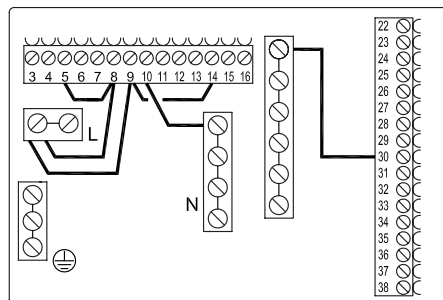

Installation Guide

ECL Comfort 296

(code no. 087H3000, 230 V a.c.)

Danfoss
87H1638.10

Danfoss
87H1638.10

? <http://heating.danfoss.com> Documentation A2xx
Installation
guide

Danfoss
8PH1650.110

Danfoss
8PH1650.110

Danfoss
8PH1650.110

138 x 92 mm
IEC 61554

ECL Comfort 296
230 V a.c.

R		4 (2) A / 230 V a.c.
R		
Tr		0,2 A / 230 V a.c.

230 V a.c.

Danfoss
8711632.10

	R1	R2	R3	R4
A207.1	P1		X3	X4
A214.1	F1	P2	X3	A1
A214.2	F1	P2	X3	A1
A214.3	F1	P2	X3	A1
A214.4	F1	P2	X3	A1
A214.5	F1	P2	X3	A1
A214.6	F1	P2	X3	A1
A217.1	P1			A1
A217.2	P1	P2	P3	A1
A217.3	P1			A1
A230.1	P1	P2		A1
A230.2	P1	P2	P3	
A237.1	P1	P2	P3	A1
A237.2	P1	P2	P3	P4
A247.1	P1	P2	P3	A1
A247.2	P1	P2	P3	P4
A247.3	P1	P2	P3	P4
A260.1	P1	P2		A1
A266.1	P1	P2		A1
A266.2	P1	P2		A1
A266.9	P1	P2		A1
A266.10	P1	P2		A1
A267.1	P1	P2	P3	P4
A275.1	P1	B1		A1
A275.2	P1	B1	P3	A1
A275.3	P1	B1	P3	P4

Installation Guide, ECL Comfort 296

230 V a.c., safety thermostat

A266, ex.

Danfoss Thermo-actuator ABV

Pt 1000 (1000 Ω / 0 °C)

S1...S8

S7

A230.1	A237.1	A247.1	A260.1	A266.1
	A237.2	A247.2		A266.2
		A247.3		A266.10

S7

A / B ?

A:

B:

A:

B:

ECA 30 / 31

Modbus