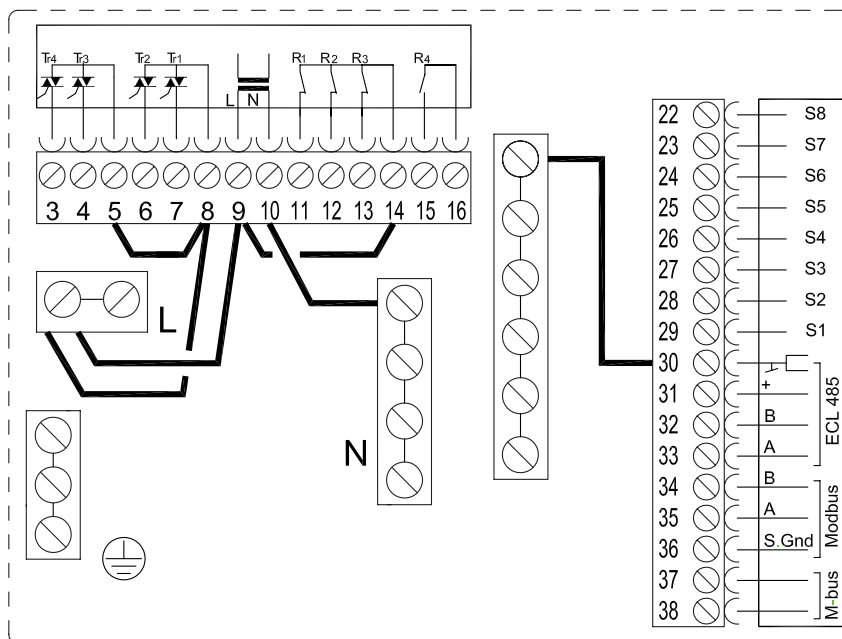

Installation Guide

ECL Comfort 296

(code no. 087H3000, 230 V a.c.)

Danfoss
87H1638.10

Danfoss
87H1638.10

? <http://heating.danfoss.com> Documentation A2xx
Installation
guide

Danfoss
8PH1650.110

Danfoss
8PH1650.110

Danfoss
8PH1650.110

138 x 92 mm
IEC 61554

ECL Comfort 296
230 V a.c.

R		4 (2) A / 230 V a.c.
R		
Tr		0,2 A / 230 V a.c.

230 V a.c.

Danfoss
8711632.10

	R1	R2	R3	R4
A207.1	P1		X3	X4
A214.1	F1	P2	X3	A1
A214.2	F1	P2	X3	A1
A214.3	F1	P2	X3	A1
A214.4	F1	P2	X3	A1
A214.5	F1	P2	X3	A1
A214.6	F1	P2	X3	A1
A217.1	P1			A1
A217.2	P1	P2	P3	A1
A217.3	P1			A1
A230.1	P1	P2		A1
A230.2	P1	P2	P3	
A237.1	P1	P2	P3	A1
A237.2	P1	P2	P3	P4
A247.1	P1	P2	P3	A1
A247.2	P1	P2	P3	P4
A247.3	P1	P2	P3	P4
A260.1	P1	P2		A1
A266.1	P1	P2		A1
A266.2	P1	P2		A1
A266.9	P1	P2		A1
A266.10	P1	P2		A1
A267.1	P1	P2	P3	P4
A275.1	P1	B1		A1
A275.2	P1	B1	P3	A1
A275.3	P1	B1	P3	P4

Installation Guide, ECL Comfort 296

230 V a.c., safety thermostat

A266, ex.

Danfoss Thermo-actuator ABV

Pt 1000 (1000 Ω / 0 °C)

S1...S8

S7

A230.1	A237.1	A247.1	A260.1	A266.1
	A237.2	A247.2		A266.2
		A247.3		A266.10

M-bus

Master / slave

A:

B:

C:

D:

Installation Guide, ECL Comfort 296

A: