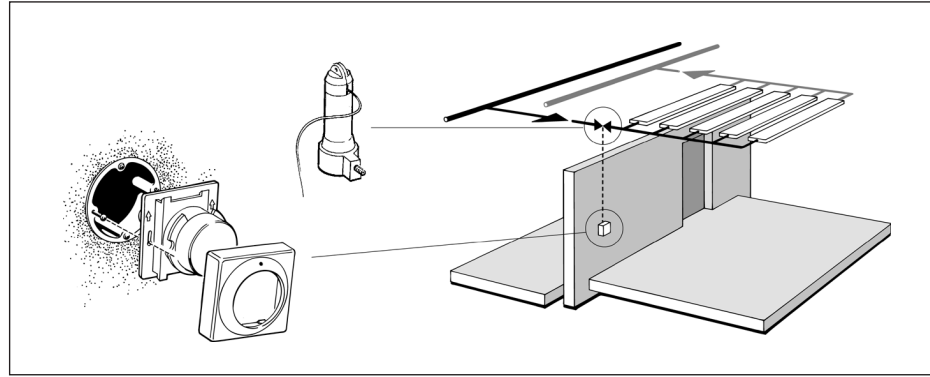

013R9269

Danfoss

Ferneinstellelement Typ FEV-IF
für Heizung.

Wall temperature adjuster FEV-IF
for heating.

Montage

Installation

09/99 013R9269

ver. 2

Ferneinstellelement Typ FEV-IF für Heizung.

Wall temperature adjuster FEV-IF for heating.

Montage

Installation

Begrenzung Limitation