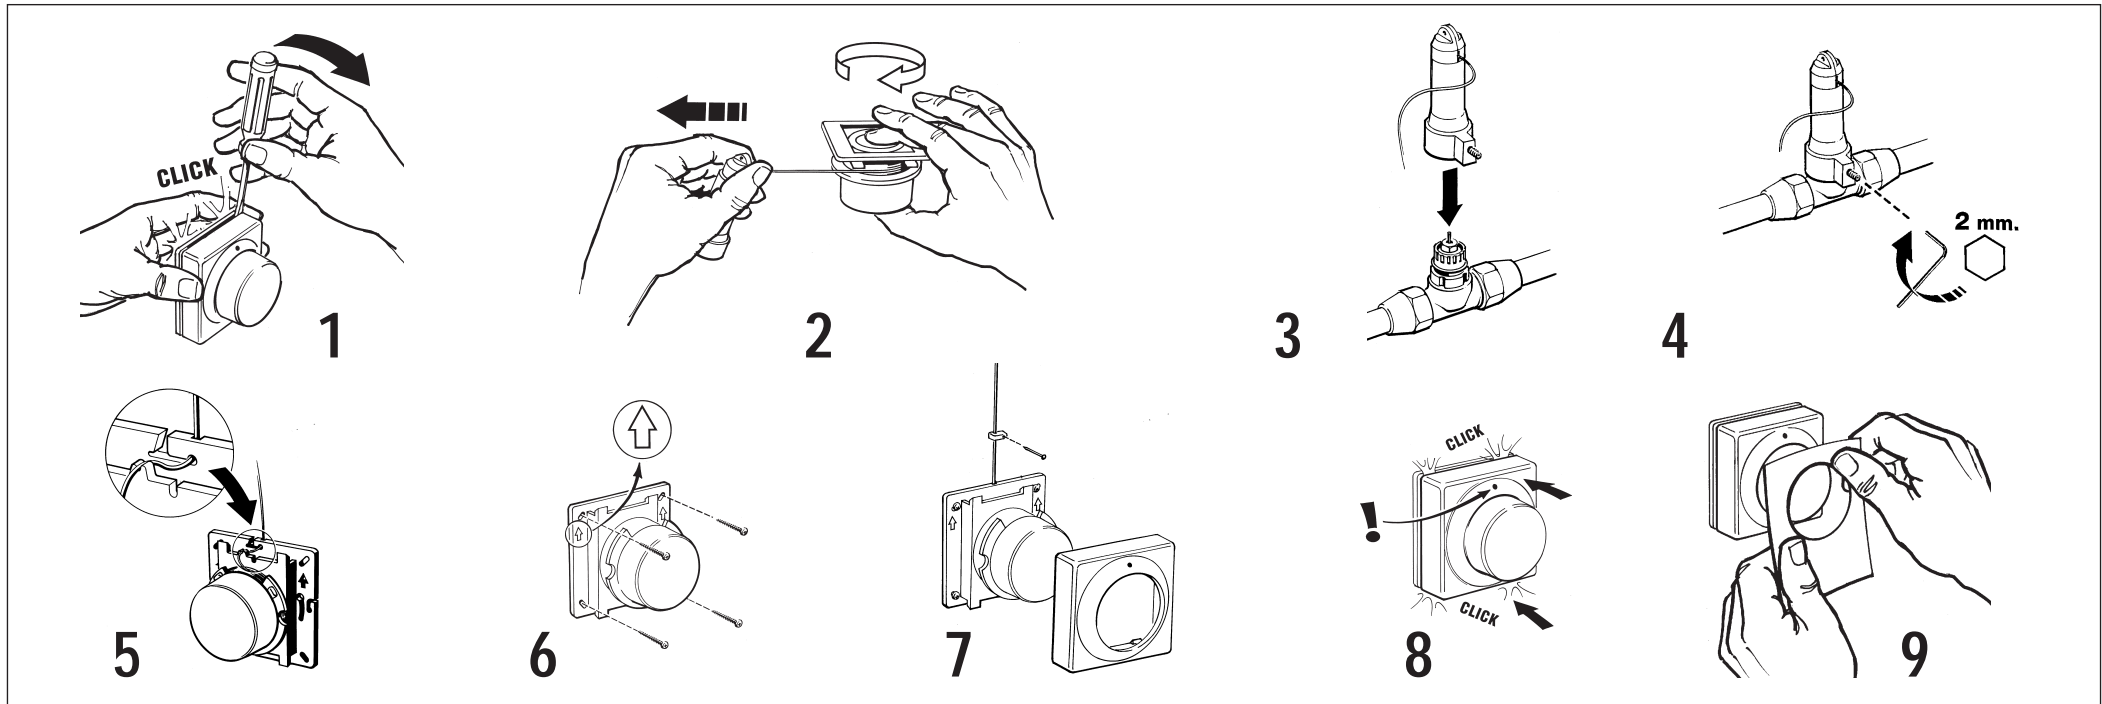

Ferneinstellelement Typ FEV-IF für Heizung.

Wall temperature adjuster FEV-IF for heating.

Montage

Installation