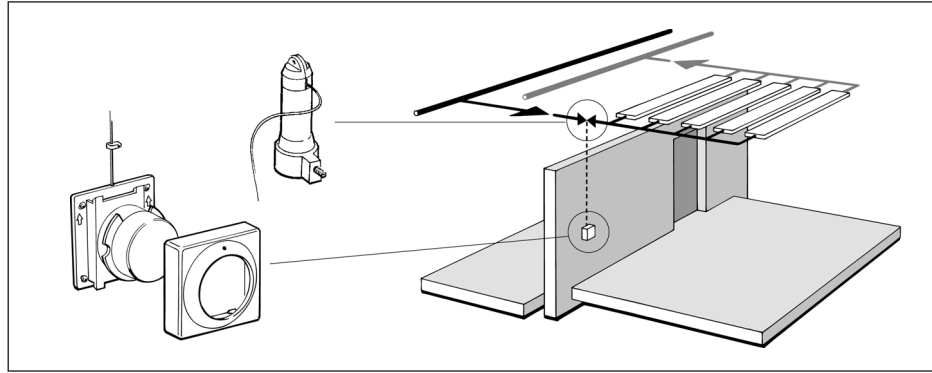

013R9269

Danfoss

Ferneinstellelement Typ FEV-IF
für Heizung.

Wall temperature adjuster FEV-IF
for heating.

Montage

Installation

09/99 013R9269

ver. 2

Ferneinstellelement Typ FEV-IF für Heizung.

Wall temperature adjuster FEV-IF for heating.

Montage

Installation

Begrenzung Limitation