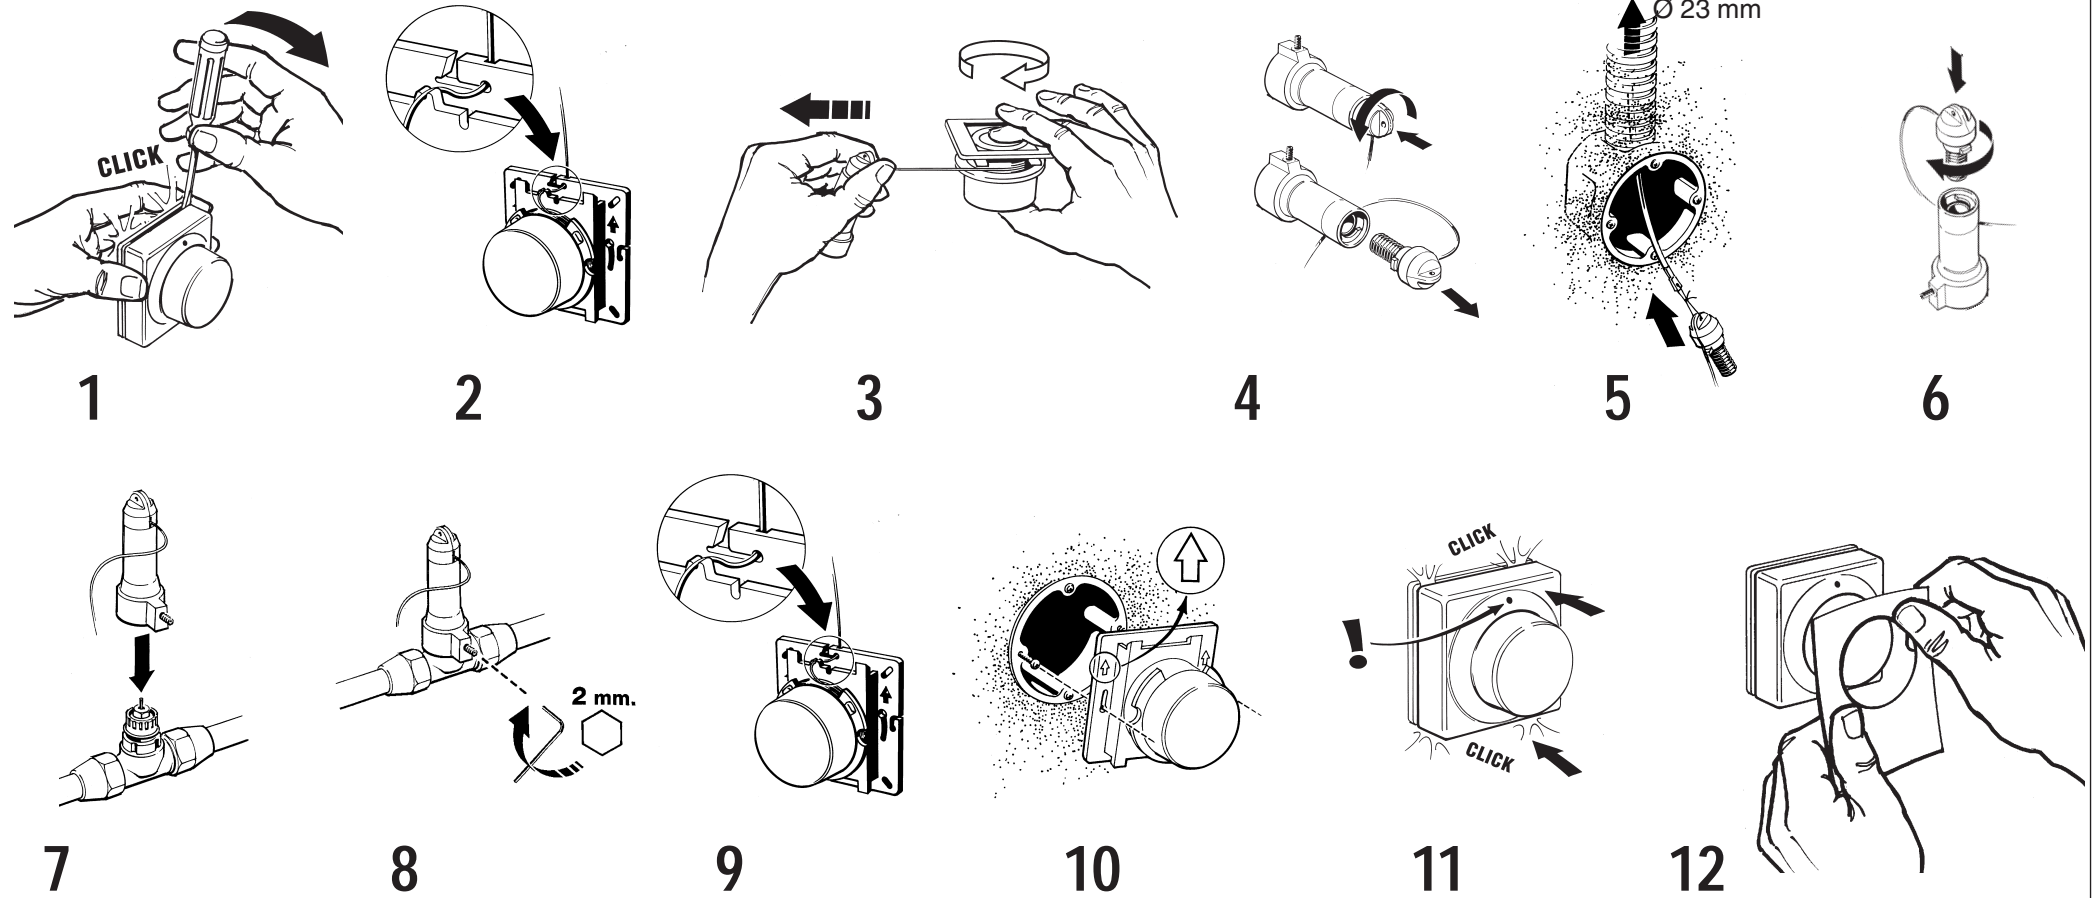

013R9269

Danfoss

Ferneinstellelement Typ FEV-IF
für Heizung.

Wall temperature adjuster FEV-IF
for heating.

Montage

Installation

09/99 013R9269

ver. 2