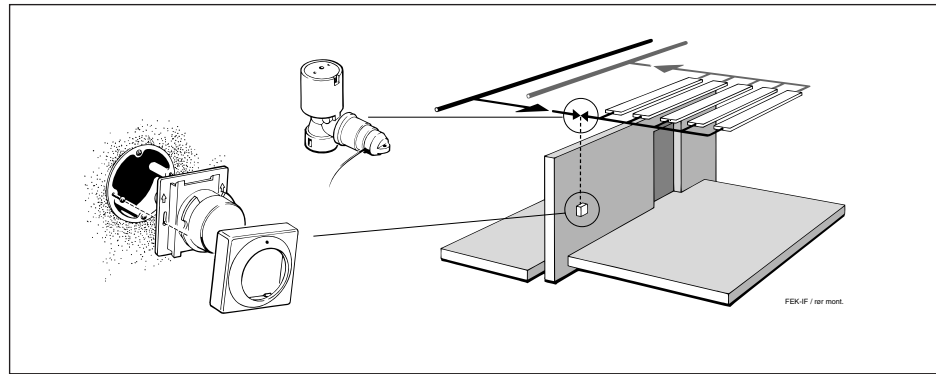

Danfoss

Ferneinstellelement Typ FEK-IF
für Kühlung.

Wall temperature adjuster FEK-IF
for cooling.

Montage Installation

Ferneinstellelement Typ FEK-IF
für Kühlung.

Wall temperature adjuster FEK-IF
for cooling.

Montage Installation

Begrenzung Limitation