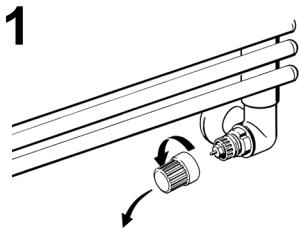

RTX

Danfoss

Attention The RTX thermostat may only be fitted with the special gland seal enclosed.

Wichtig Der RTX Fühler darf nur mit der beige packte Spezialstopf-buchse montiert werden.

Viktigt RTX-termostaten må kun monteres med den vedlagte special-pakdåse.

Op de RTX thermostaat mag alleen de bijgesloten pakking-buss worden gemonteerd.

Termostaty RTX mogą być montowane tylko ze specjalną dławicą dostępną w załączeniu.

Termostatická hlavice RTX může být instalována pouze se speciálním tělesem ucpávky. Těleso ucpávky je součástí balení.