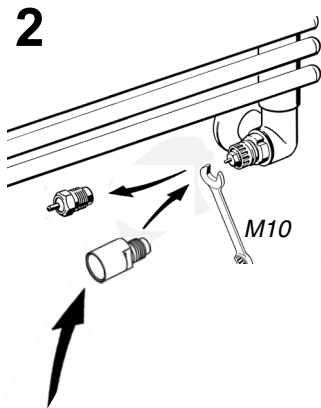

RTX

Danfoss

Attention The RTX thermostat may only be fitted with the special gland seal enclosed.

Wichtig Der RTX Fühler darf nur mit der beige packte Spezialstopf-buchse montiert werden.

Viktigt RTX-termostaten må kun monteres med den vedlagte special-pakdåse.

Op de RTX thermostaat mag alleen de bijgesloten pakking-buss worden gemonteerd.

Termostaty RTX mogą być montowane tylko ze specjalną dławicą dostępną w załączeniu.

Termostatická hlavice RTX může být instalována pouze se speciálním tělesem ucpávky. Těleso ucpávky je součástí balení.